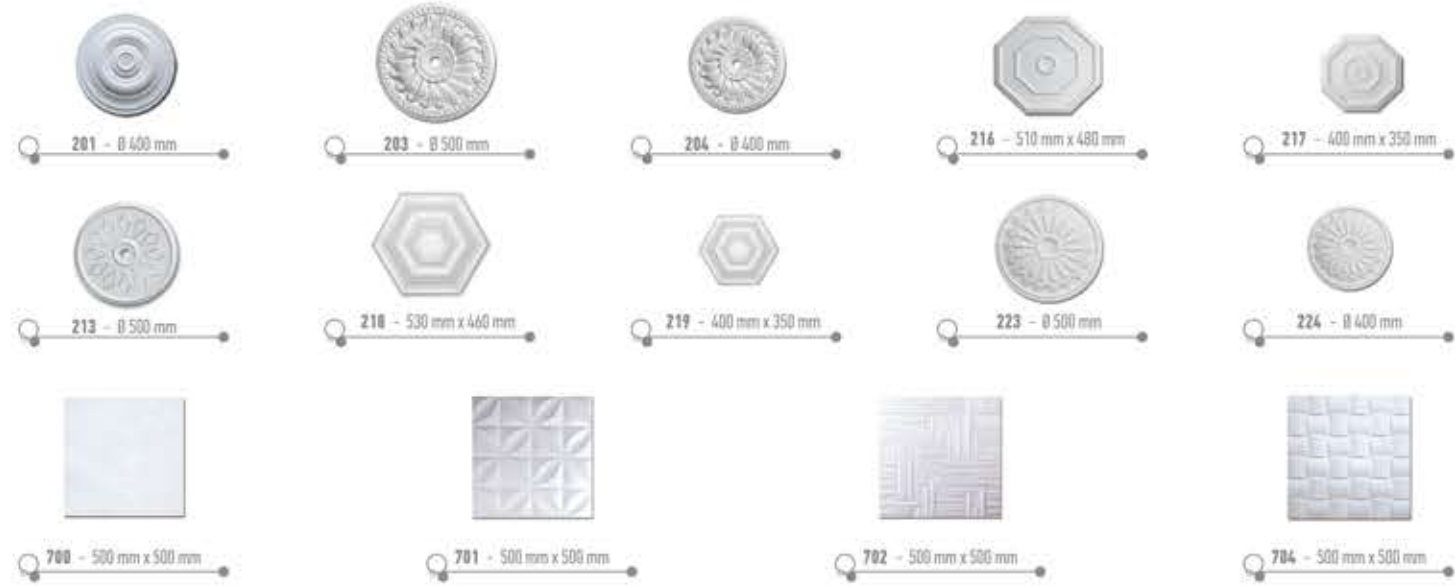

KARTONPİYER

DESENLİ KARTONPİYER

GÖBEK VE TAVAN KAPLAMALARI

NOTİFLER

SÖVE

Ürün Föyü

SÜTUN-TAÇ PAYANDA KİLİT TAŞI KÖŞE TAŞI

PENCERE MODELLERİ