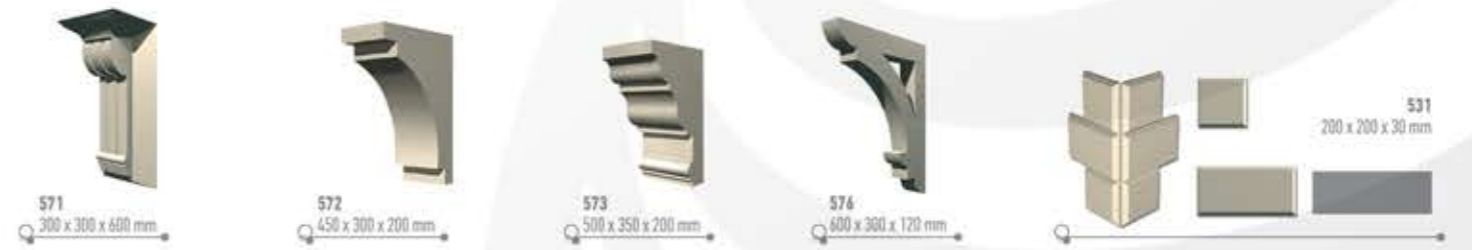

KARTONPİYER

DESENLİ KARTONPİYER

GÖBEK VE TAVAN KAPLAMALARI

NOTİFLER

SÖVE

Ürün Föyü

SÜTUN-TAÇ PAYANDA KİLİT TAŞI KÖŞE TAŞI

PENCERE MODELLERİ