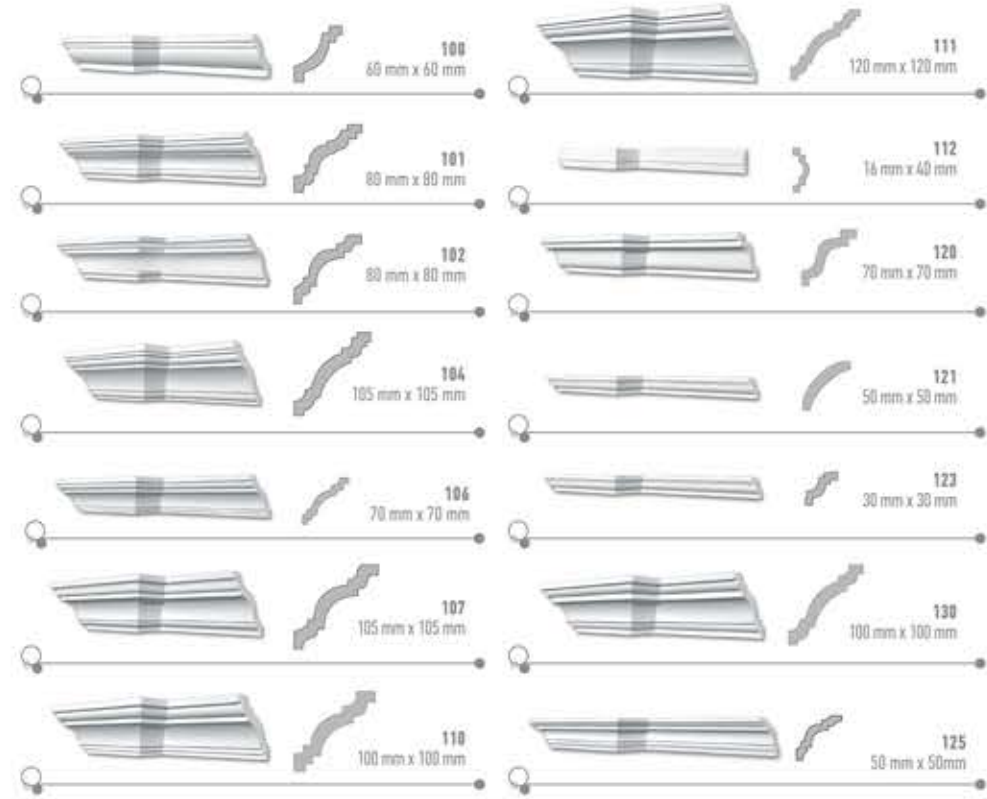

KARTONPİYER

DESENLİ KARTONPİYER

GÖBEK VE TAVAN KAPLAMALARI

NOTİFLER

SÖVE

Ürün Föyü

SÜTUN-TAÇ PAYANDA KİLİT TAŞI KÖŞE TAŞI

PENCERE MODELLERİ