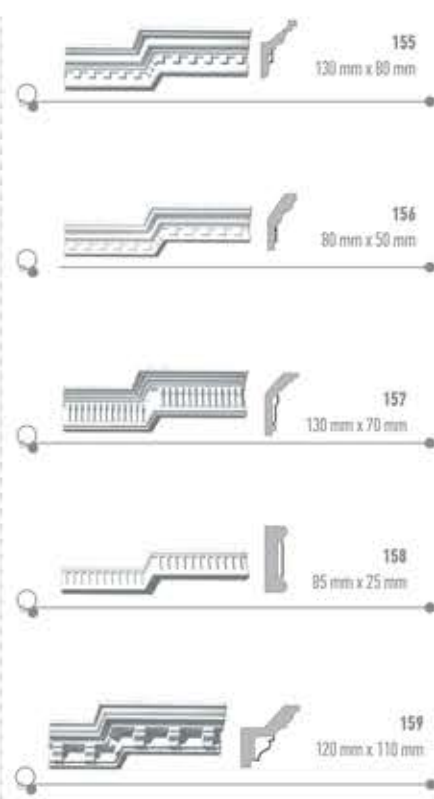

KARTONPİYER

DESENLİ KARTONPİYER

GÖBEK VE TAVAN KAPLAMALARI

NOTİFLER

SÖVE

Ürün Föyü

SÜTUN-TAÇ PAYANDA KİLİT TAŞI KÖŞE TAŞI

PENCERE MODELLERİ